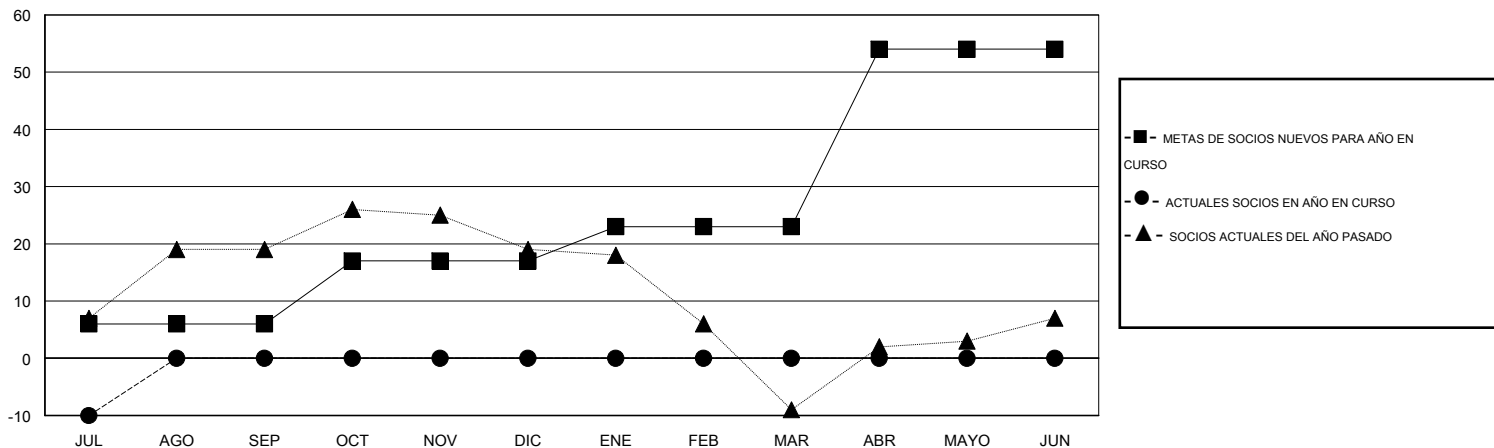

MONTHLY MEMBERSHIP PROGRESS REPORT

District T 3

Results as of: 7/31/2014

GMT: Pedro Marrello

UBICACIÓN CHILE

GMT DE AE 3

Clubes					socios				
RESULTADOS DE 2014-2015					RESULTADOS DE 2014-2015				
TRIMESTRE	META DE CLUBES NUEVOS	ACTUALES NUEVOS CLUBES	BAJAS ACTUALES DE CLUBES	ACTUAL GANANCIA/ PÉRDIDA NETA	TRIMESTRE	META DE SOCIOS NUEVOS	ACTUALES SOCIOS AÑADIDOS	BAJAS ACTUALES DE SOCIOS	ACTUAL GANANCIA/ PÉRDIDA NETA
JUL/AGO/SEP	0	0	0	0	JUL/AGO/SEP	6	1	11	-10
OCT/NOV/DIC	0	0	0	0	OCT/NOV/DIC	11	0	0	0
ENE/FEB/MAR	0	0	0	0	ENE/FEB/MAR	6	0	0	0
ABR/MAYO/JUN	1	0	0	0	ABR/MAYO/JUN	31	0	0	0

METAS Y CIFRA ACUMULATIVA DE CLUBES NUEVOS

METAS Y CIFRA ACUMULATIVA DE SOCIOS

CLUBES DADOS DE BAJA: 0	1 CLUBS OF 42 AÑADIERON 1 O MÁS SOCIOS NUEVOS	<u>DISTRIBUCIÓN POR SEXO</u>
		MASCULINO 500 (74.52%)
		FEMENINO 171 (25.48%)
<u>SOCIOS DADOS DE BAJA</u>	CLIC AQUÍ PARA DATOS DE SALUD DE CLUB	SOCIOS EN UNIDAD FAMILIAR 160
FALLECIDOS 0		CABEZA DE FAMILIA 78
CLUB CANCELADO 0		NO ES CABEZA DE FAMILIA 82
OTRO 11		
TOTAL 11		